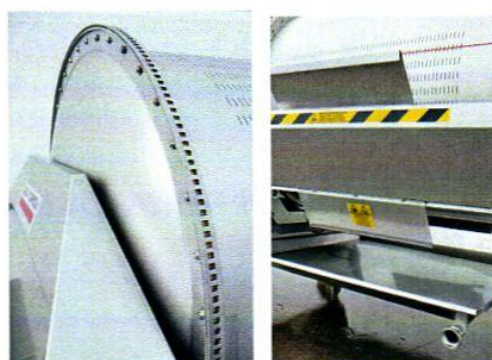

Pneumatikus membrán prés LT

Pneumatikus prés lencse alakú membránnal

NUOVO!
BREVETTATO

DELLA TOFFOLA

A lencse alakú membránnal szerelt gépek kiegészítik a Della Toffola cég prés választékát. Az LT prések kis méretűek, gyorsan feltölthetők és leüríthetők

A gépek kis mennyiségű termék feldolgozására alkalmasak kis pincészetekben, ahol a hely szűke nem engedi meg nagyobb berendezések használatát. A kíméletes préselésnek köszönhetően mindig magas minőségű mustot nyerhetünk.

A levegő hatására a lencse fomájú membránok - melyek a dob két oldalán vannak felszerelve – egyszerre fűvódnak fel a dob középpontja felé, a dob teljes térfogatában préselve, majd a must a leeresztő csomkokon át távozik. A membánok egy karimával vannak a forgó dobhoz rögzítve, így biztosítva a gép könnyű tisztítását. Ezek az egyszerű és sokoldalú prések ideálisak a feldolgozás különböző területeire.