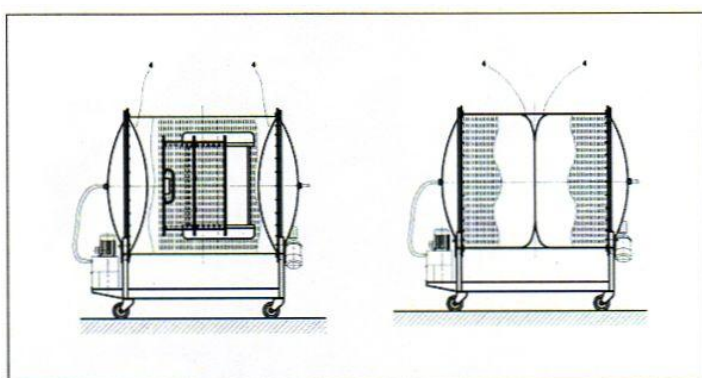

Pneumatikus membrán prés LT

Pneumatikus prés lencse alakú membránnal

NUOVO!
BREVETTATO

DELLA TOFFOLA

A lencse alakú membránnal szerelt gépek kiegészítik a Della Toffola cég prés választékát. Az LT prések kis méretűek, gyorsan feltölthetők és leüríthetők

A gépek kis mennyiségű termék feldolgozására alkalmasak kis pincészetekben, ahol a hely szűke nem engedi meg nagyobb berendezések használatát. A kíméletes préselésnek köszönhetően mindig magas minőségű mustot nyerhetünk.

A levegő hatására a lencse fomájú membránok - melyek a dob két oldalán vannak felszerelve – egyszerre fűvódnak fel a dob középpontja felé, a dob teljes térfogatában préselve, majd a must a leeresztő csomkokon át távozik. A membánok egy karimával vannak a forgó dobhoz rögzítve, így biztosítva a gép könnyű tisztítását. Ezek az egyszerű és sokoldalú prések ideálisak a feldolgozás különböző területeire.